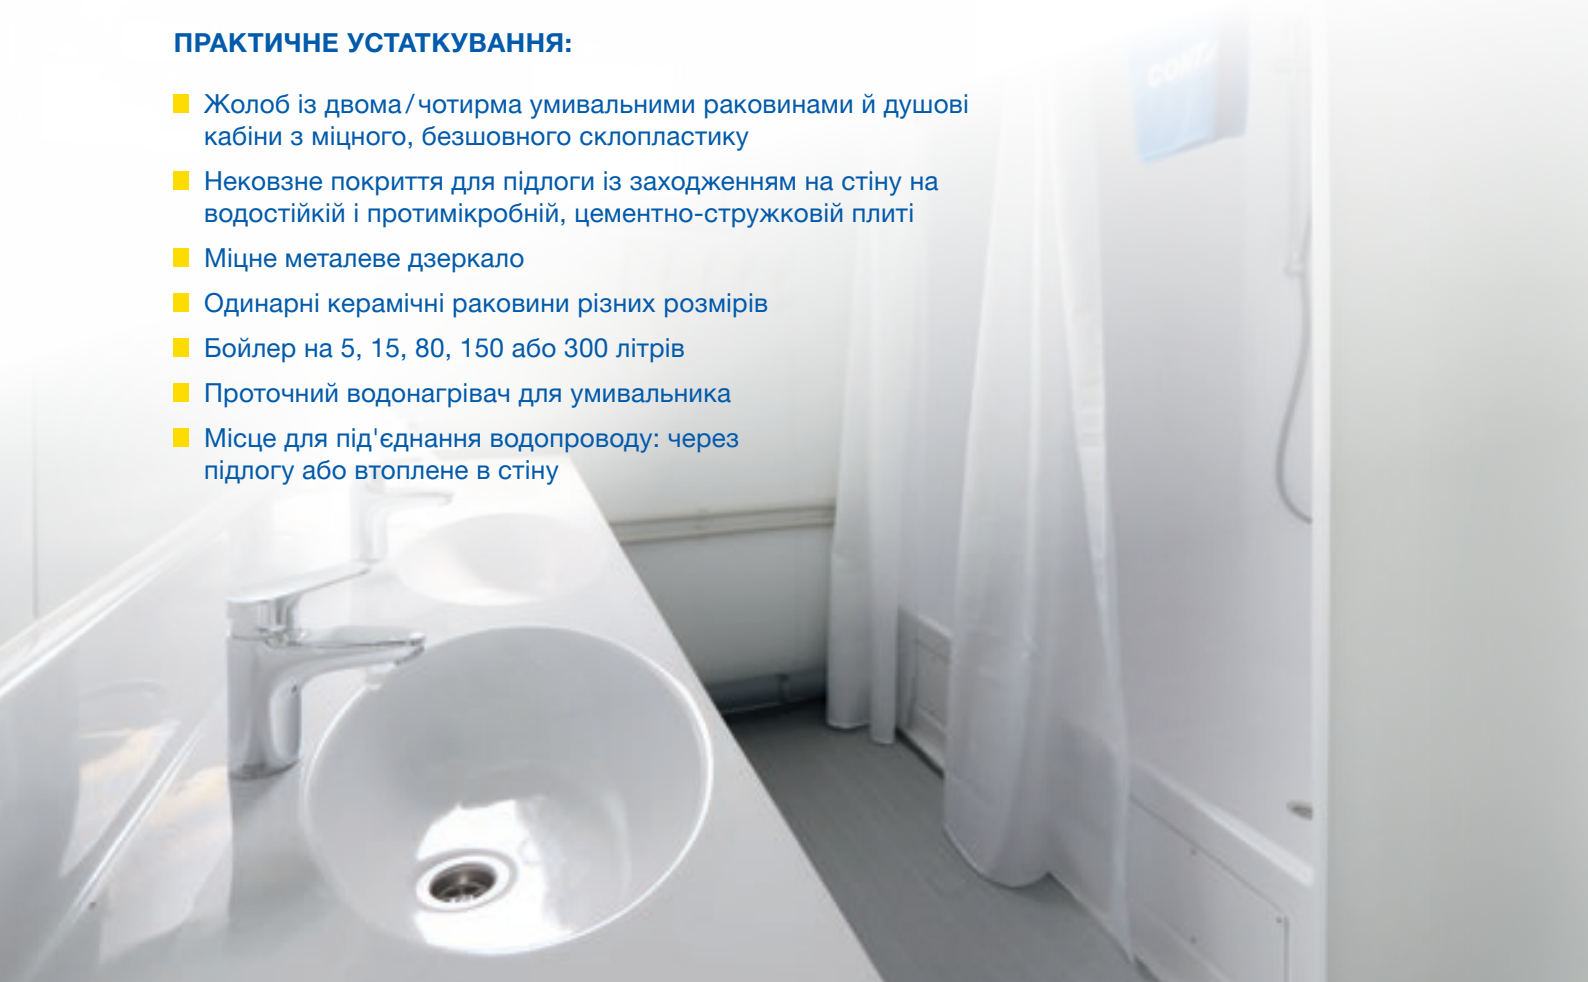

- Жолоб із двома/чотирма умивальними раковинами й душові кабінки з міцного, безшовного склопластику
- Нековзне покриття для підлоги із заходженням на стіну на водостійкій і протимікробній, цементно-стружковій плиті
- Міцне металеве дзеркало
- Одинарні керамічні раковини різних розмірів
- Бойлер на 5, 15, 80, 150 або 300 літрів
- Проточний водонагрівач для умивальника
- Місце для під'єднання водопроводу: через підлогу або втоплене в стіну