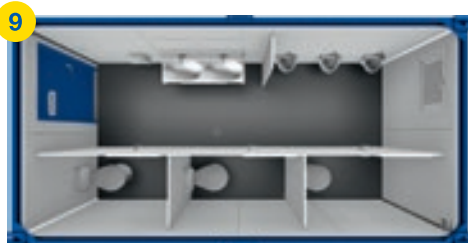

9
1x SA 16'
□ ~11м²